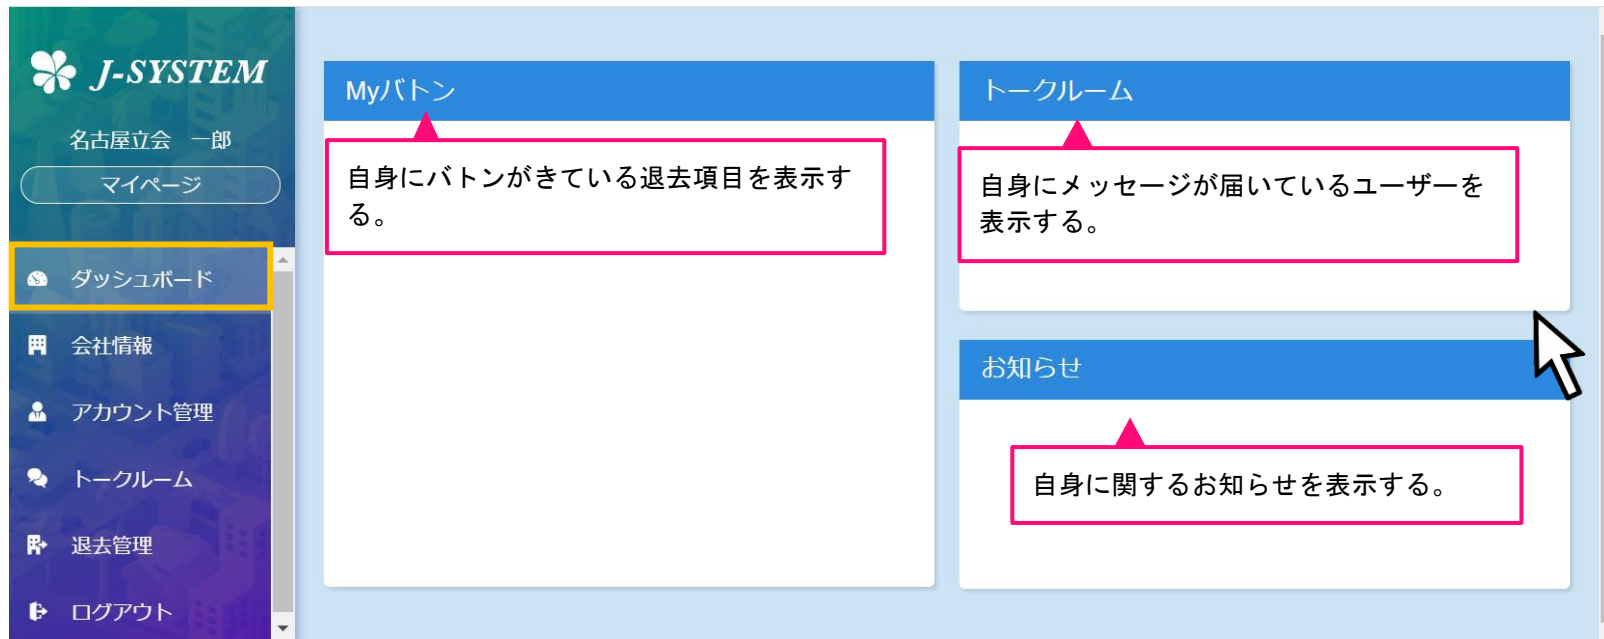

ダッシュボードの見方 (立会業者／オーナー)

1. ログインします。
2. メニューからダッシュボードを選択します。