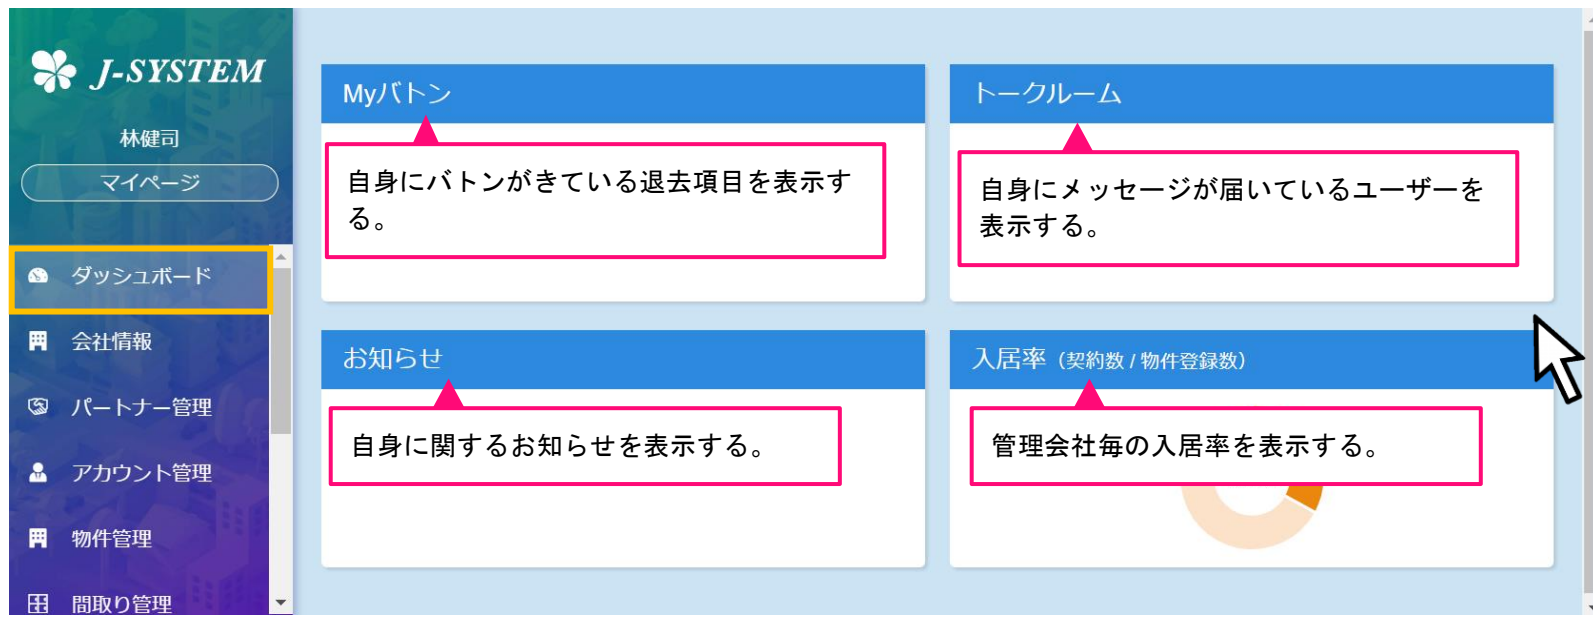

ダッシュボードの見方 (管理会社)

1. 管理会社アカウントでログインします。
2. メニューからダッシュボードを選択します。